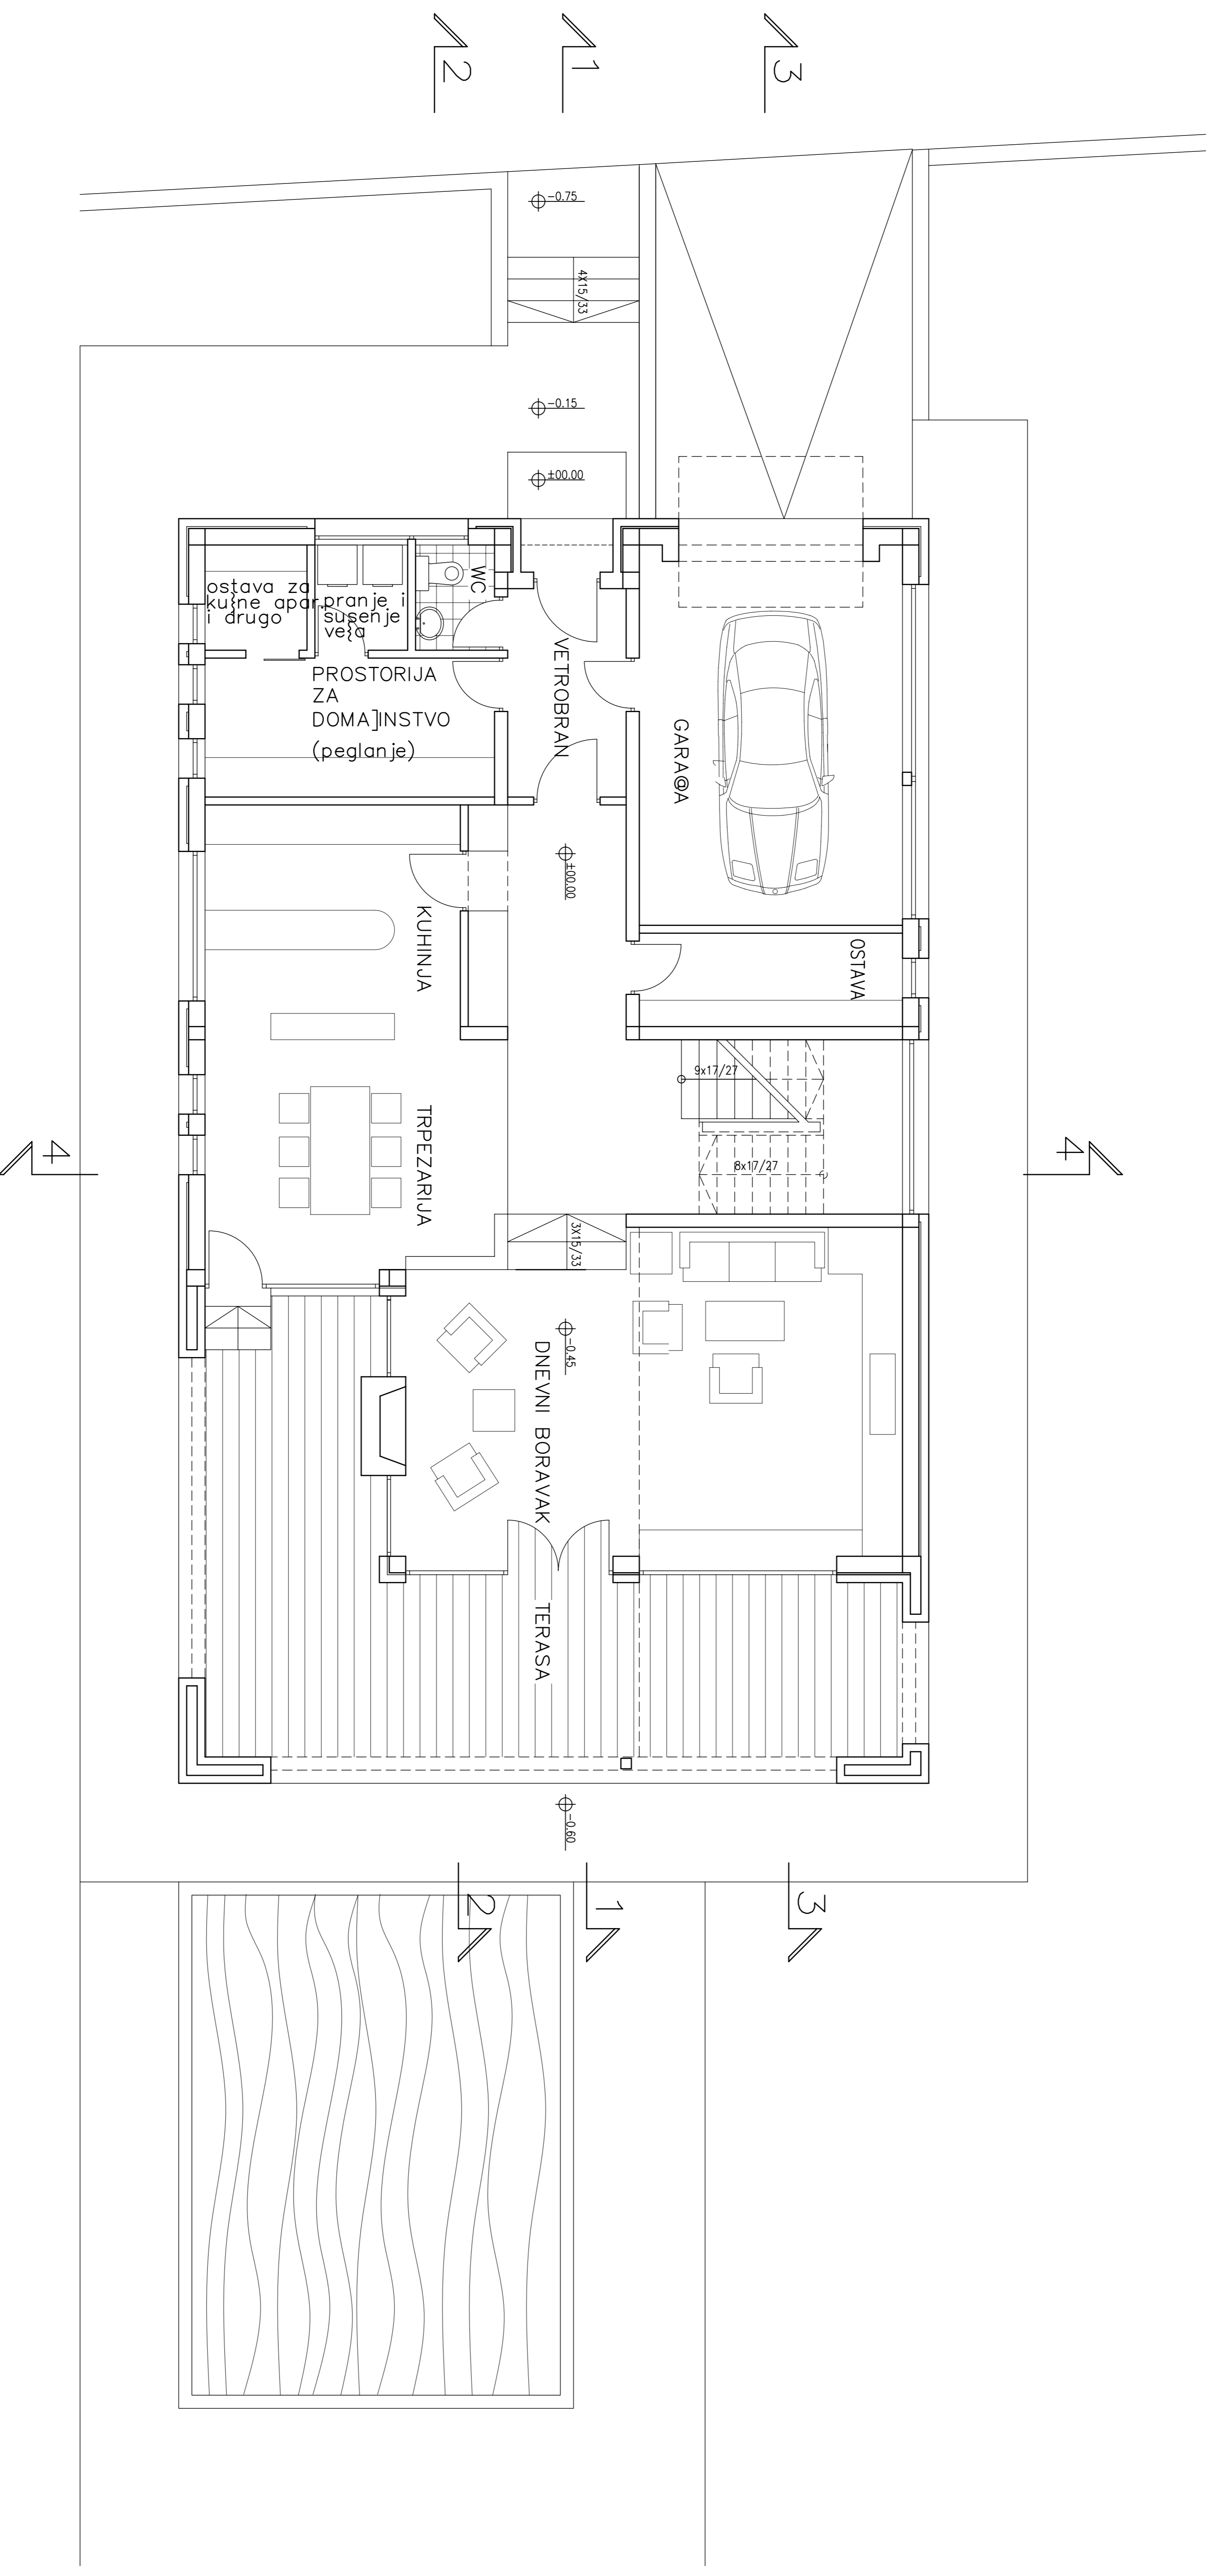

STUDIO PROJEKAT – 1
PROJEKAT PORODIČNE KUĆE

DUŠAN BOŠNJAK
2004/22

OSNOVA PRIZEMLJA 1 : 50