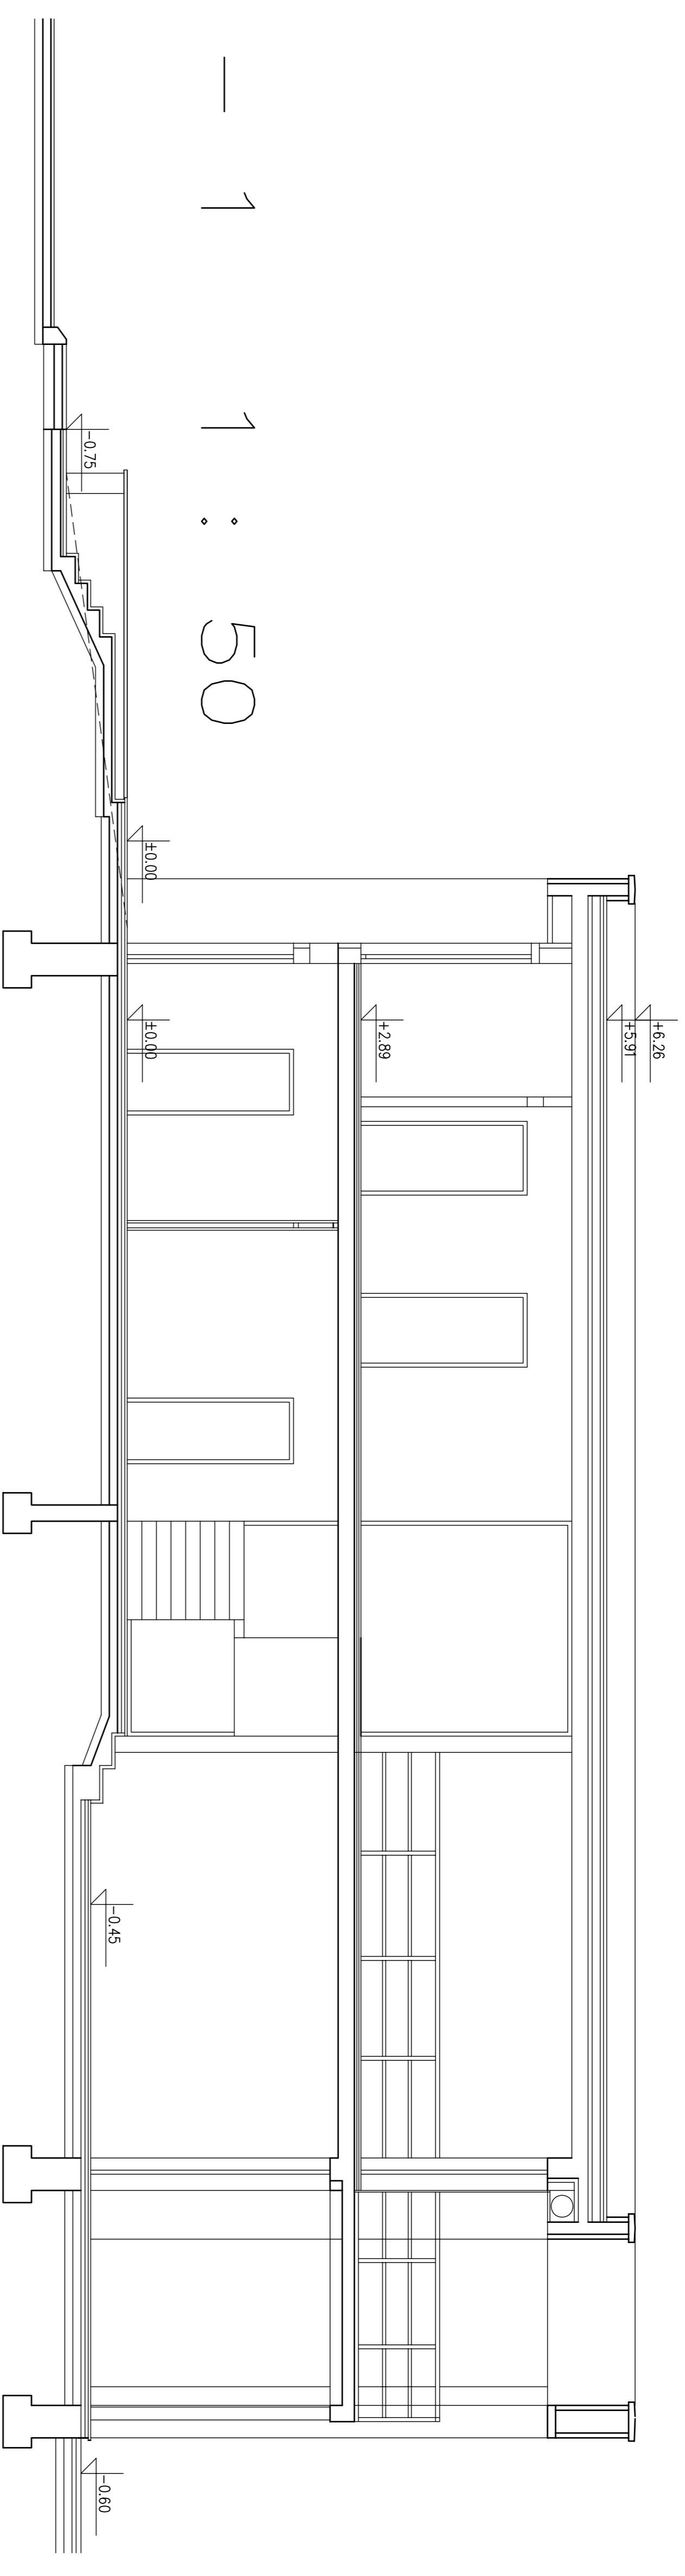

STUDIO PROJEKAT — 1
PROJEKAT PORODIČNE KUĆE

DUŠAN BOŠNJAK
2004/22

PRESEK 1 — 1 : 1 : 50

OSNOVA SPRATA 1 : 50

PRESEK 4 — 4 : 1 : 50