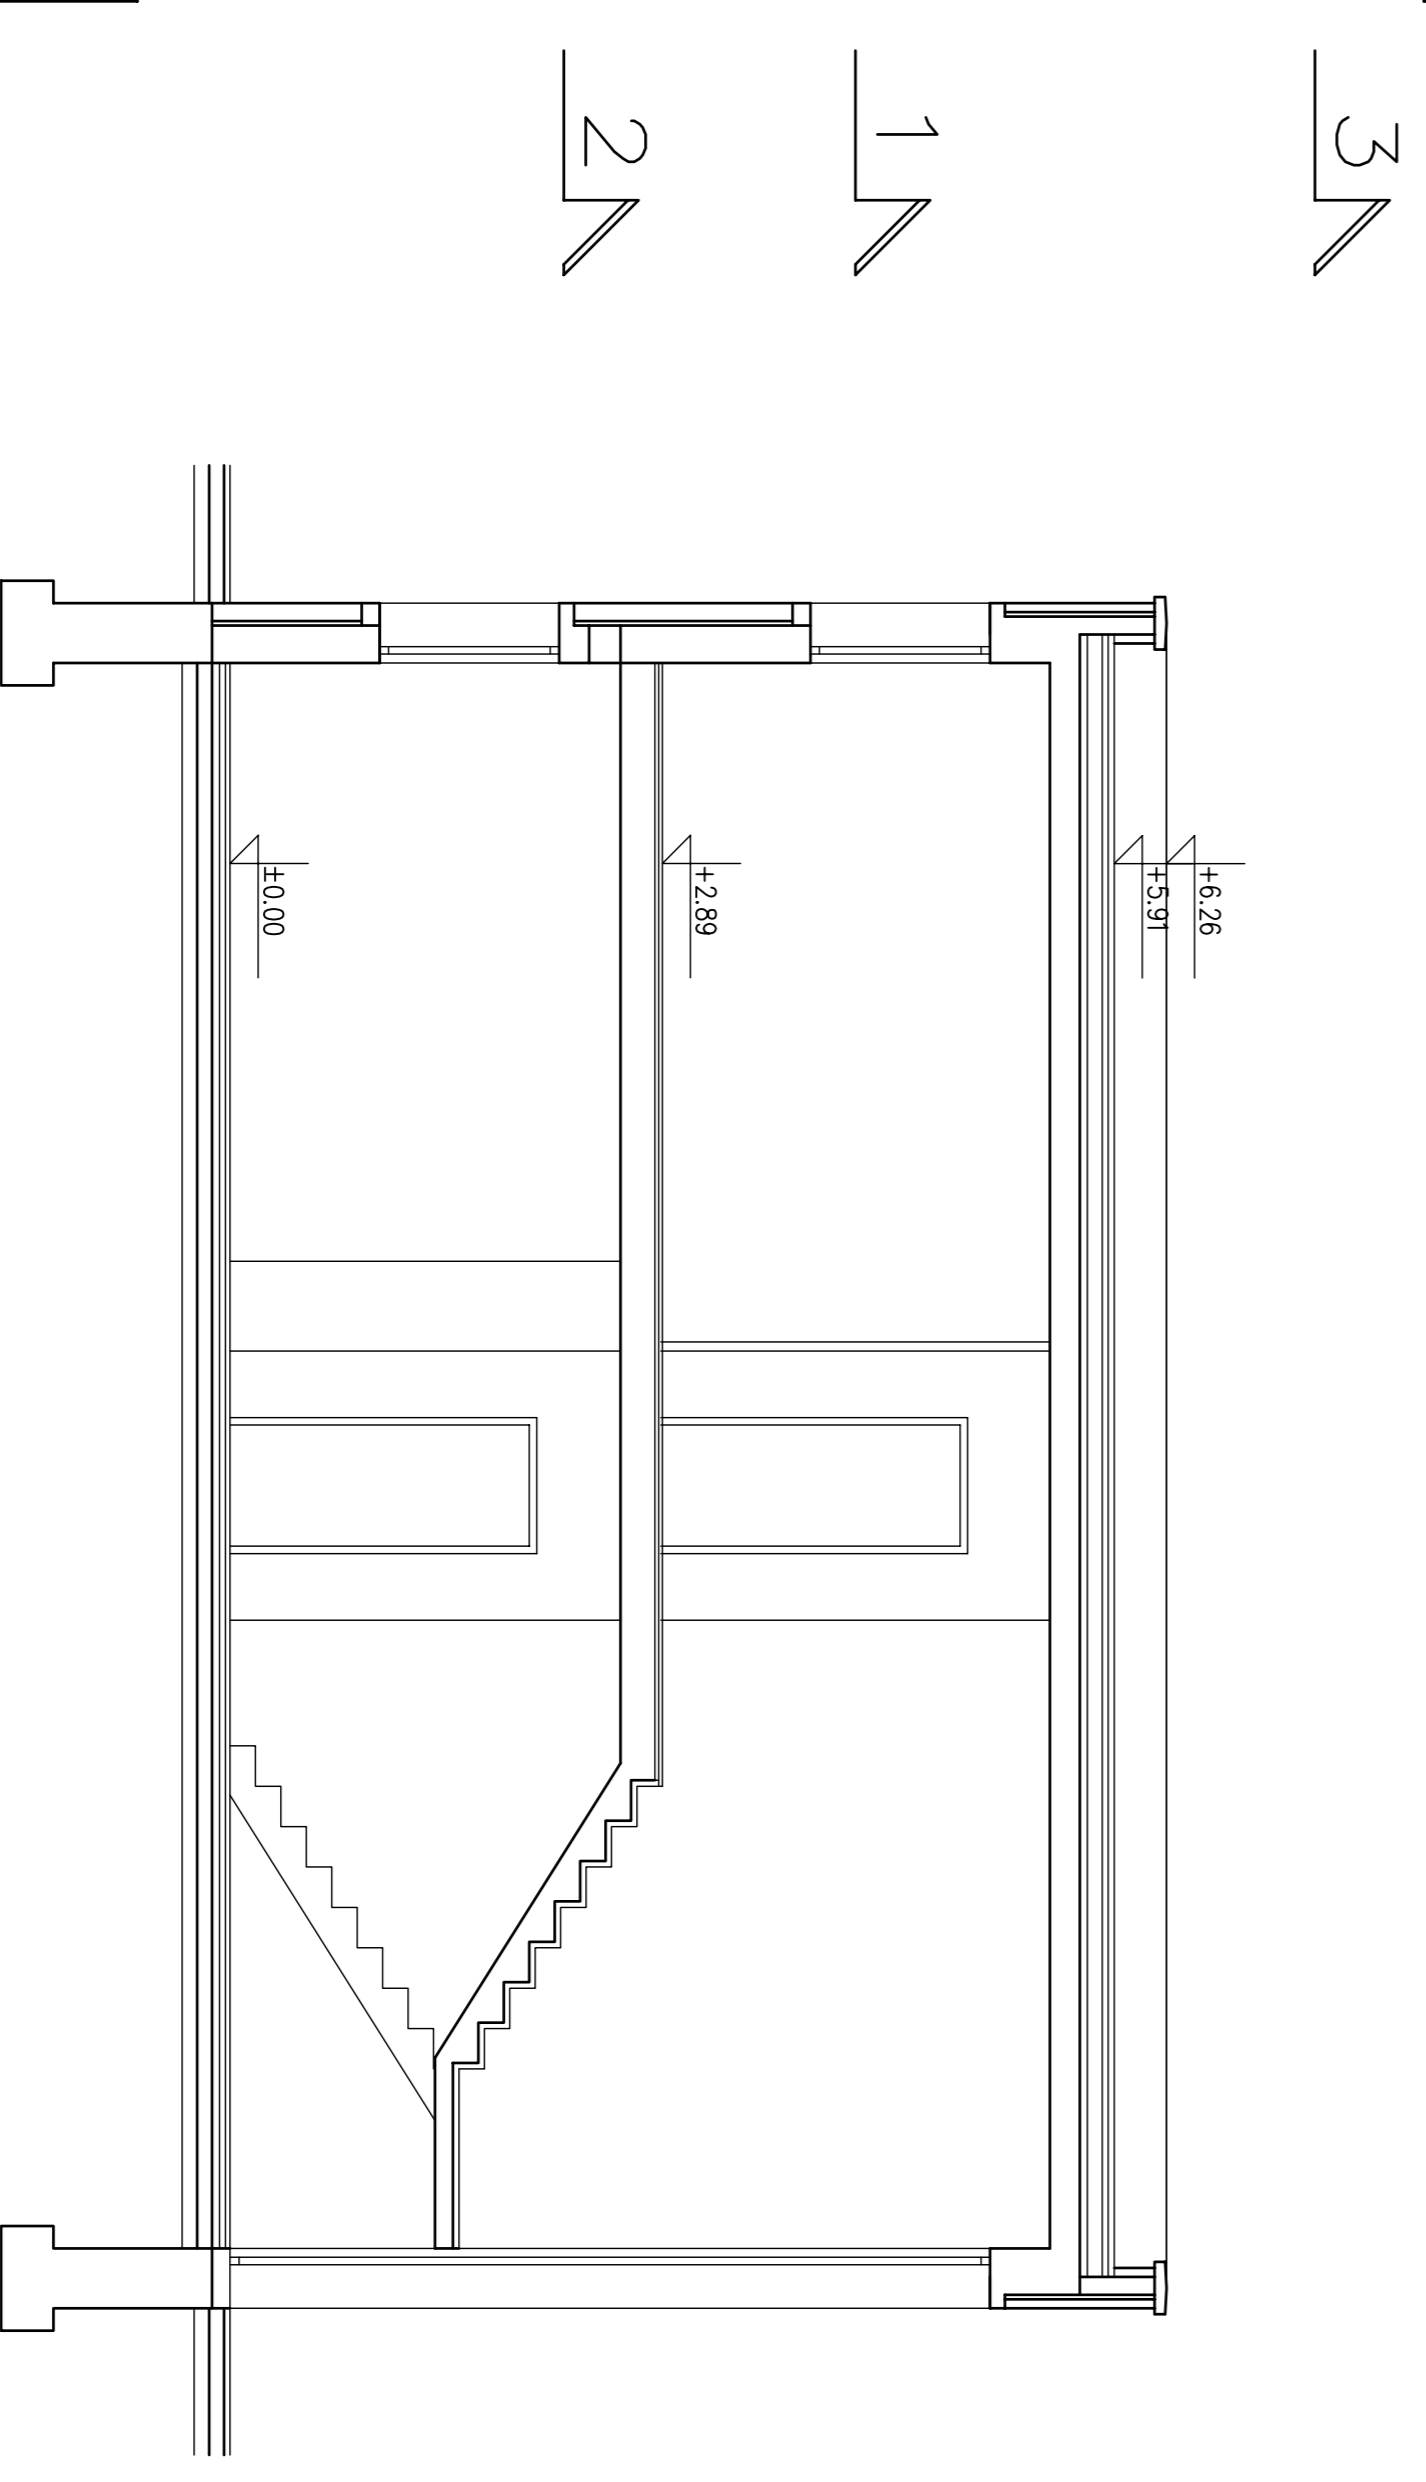

STUDIO PROJEKAT — 1
PROJEKAT PORODIČNE KUĆE

DUŠAN BOŠNJAK
2004/22

PRESEK 1 — 1 : 1 : 50

OSNOVA SPRATA 1 : 50

PRESEK 4 — 4 : 1 : 50