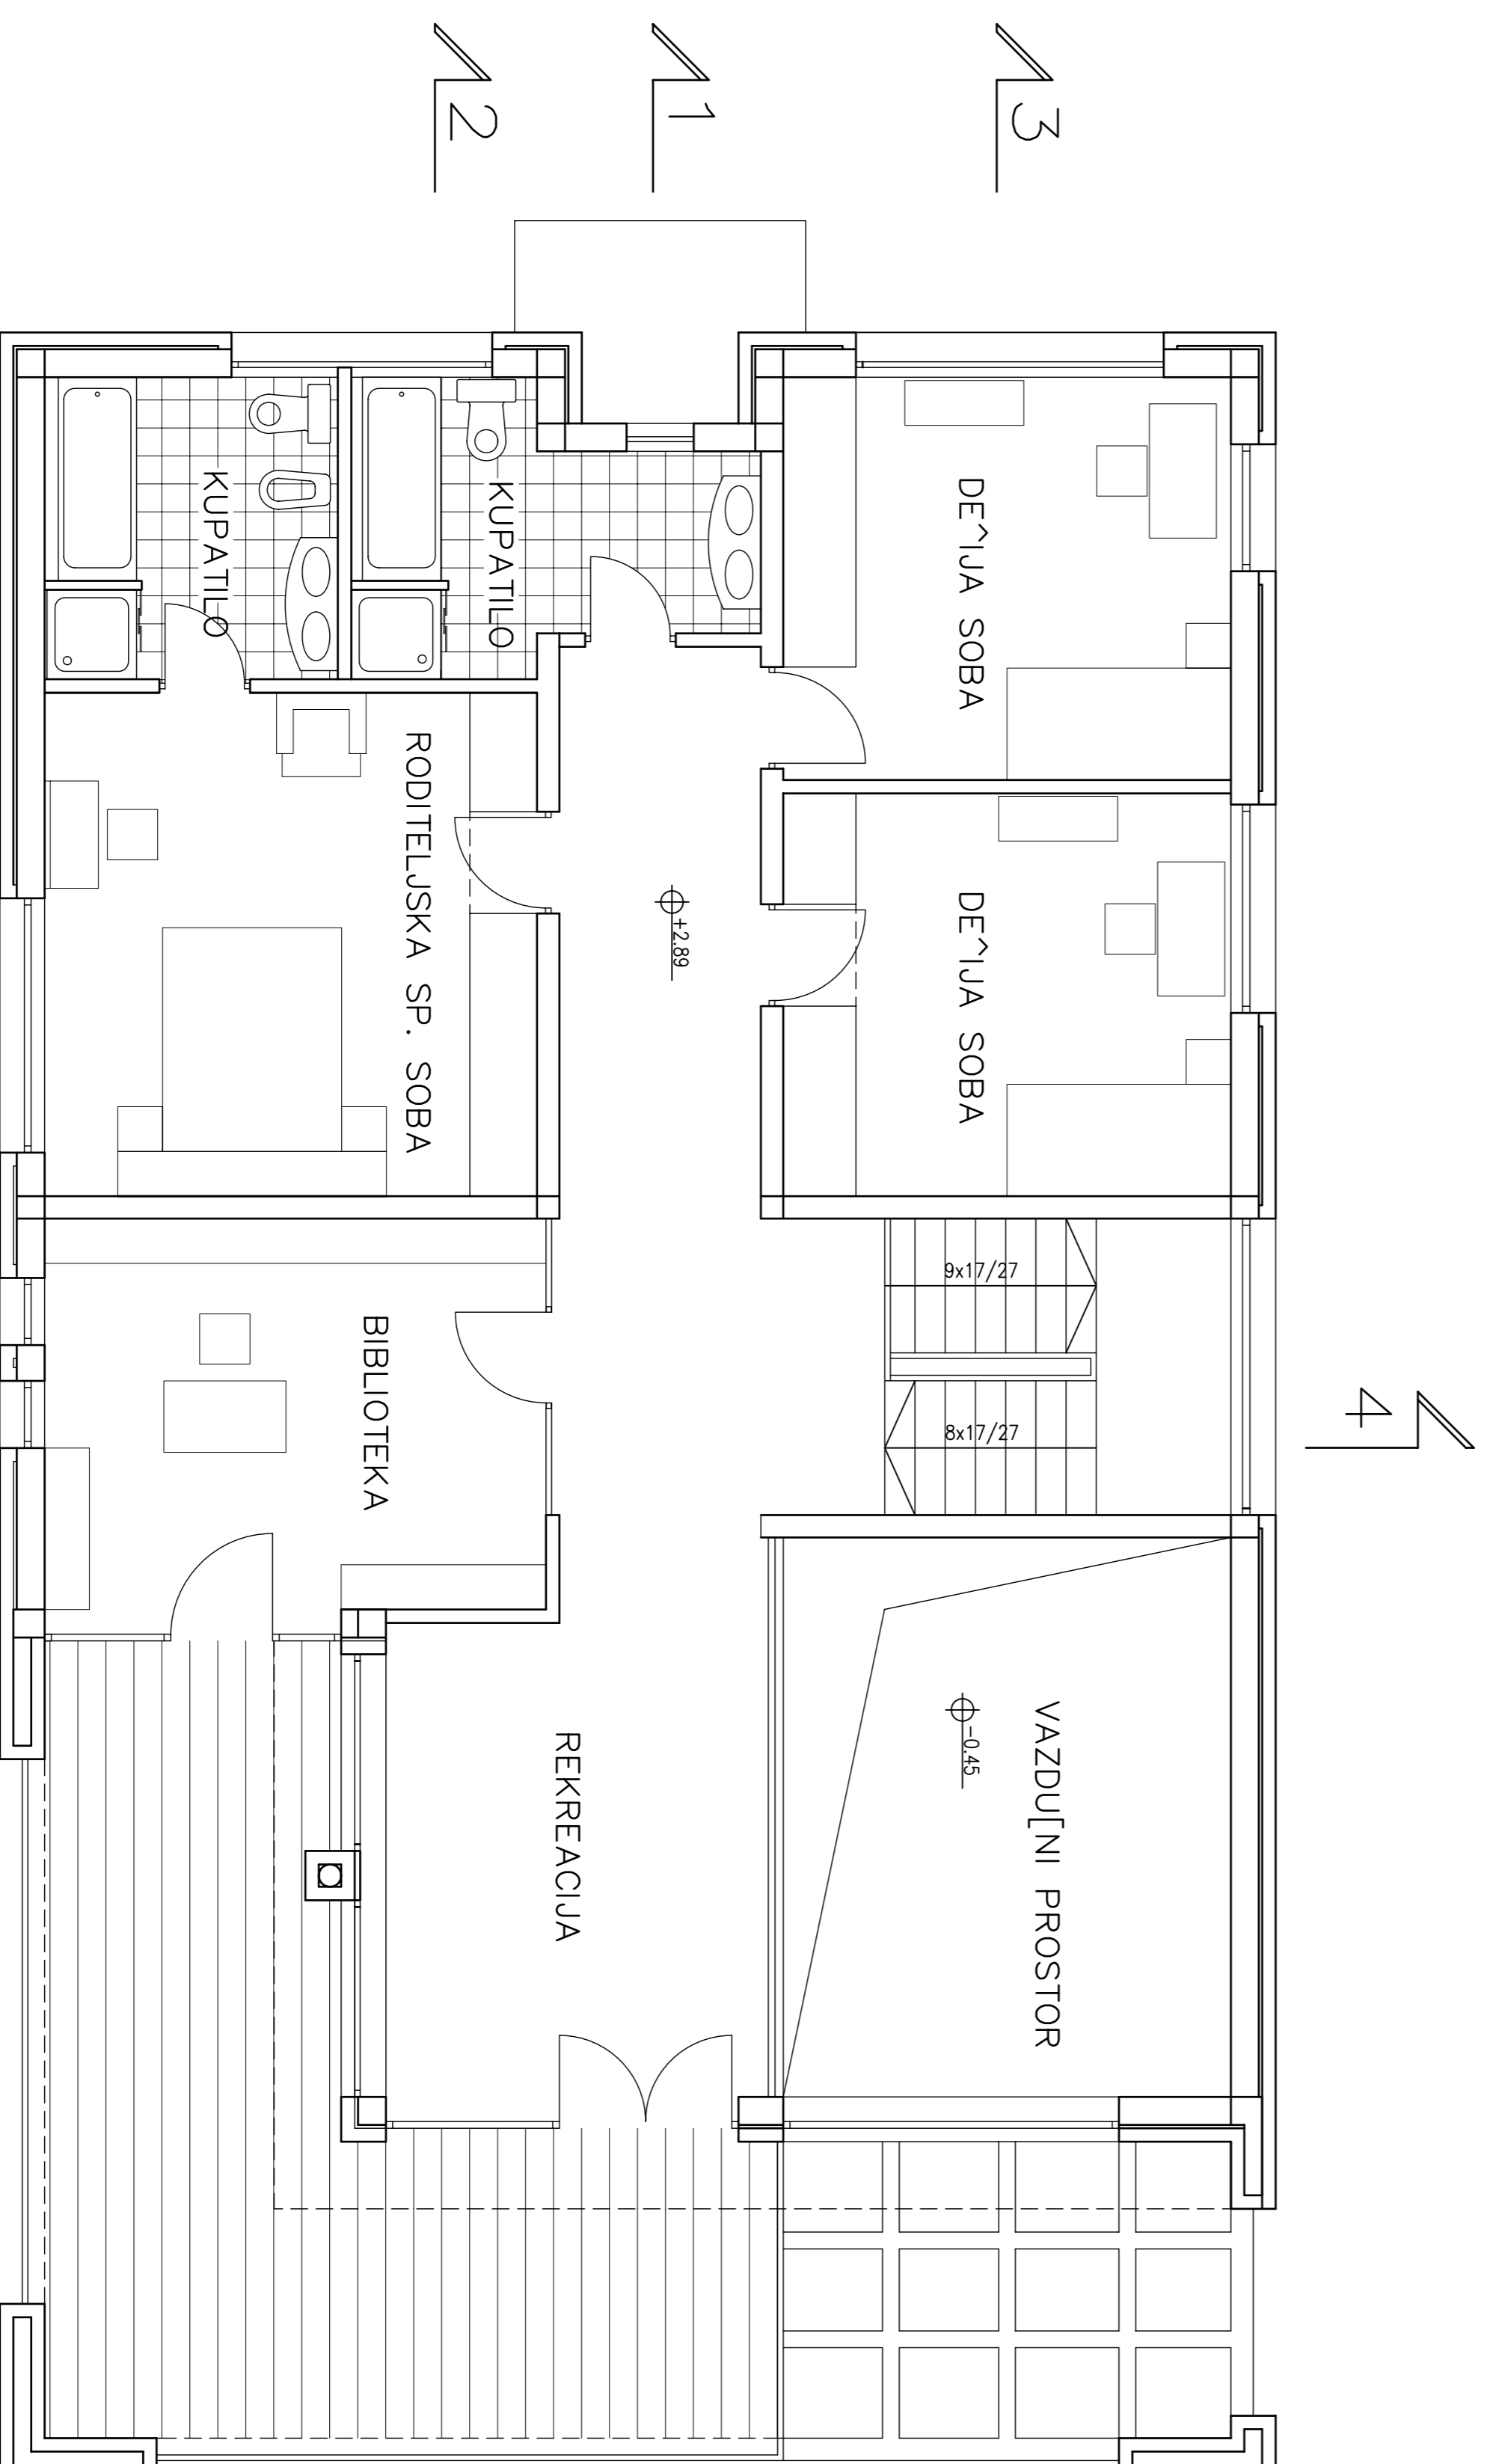

STUDIO PROJEKAT — 1
PROJEKAT PORODIČNE KUĆE

DUŠAN BOŠNJAK
2004/22

PRESEK 1 — 1 : 1 : 50

OSNOVA SPRATA 1 : 50

PRESEK 4 — 4 : 1 : 50